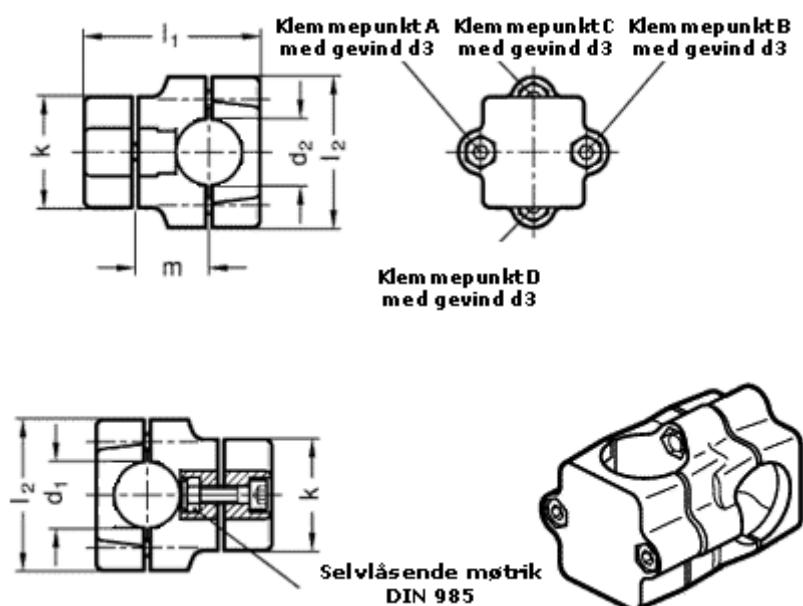

Varenummer: 20134B20B20502BL  
Beskrivelse: E+G Kryds forbinder  
GN134-B20-B20-50-2-BL

## Mål

d1	= 20
d2	= 20
d3	= M 8
k	= 50
l1	= 79.5
l2	= 68
m	= 33.5

Vippehåndtag = GN 911-M 8-35 skal bestilles separat